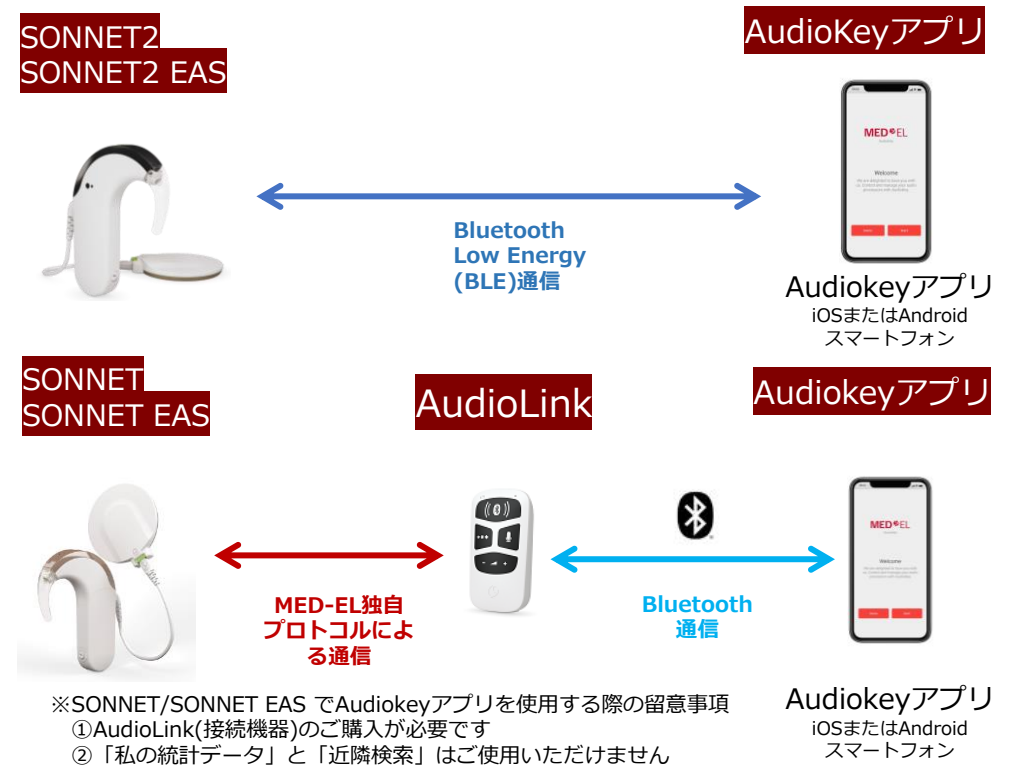

①スマートフォンでのハンズフリー通話

③リモートマイクとして使用

②テレビを観る・音楽などをきく

AudioKeyアプリをご使用になるには

各アプリ・Bluetooth機器・リモコンとオーディオプロセッサ対応一覧

	SONNET2 SONNET2 EAS	SONNET SONNET EAS	RONDO2 RONDO OPUS DUET2
AudioKeyアプリ 1.0	○	○(要AudioLink)	×
AudioLink(接続機器) (&Audio2Earアプリ: 英語表示のみ)	○	○	×
ファインチューナー(リモコン)	○	○	○
ファインチューナーエコー (ディスプレイ付リモコン)	○	○	×
Bluetoothネックループ	○	○	○