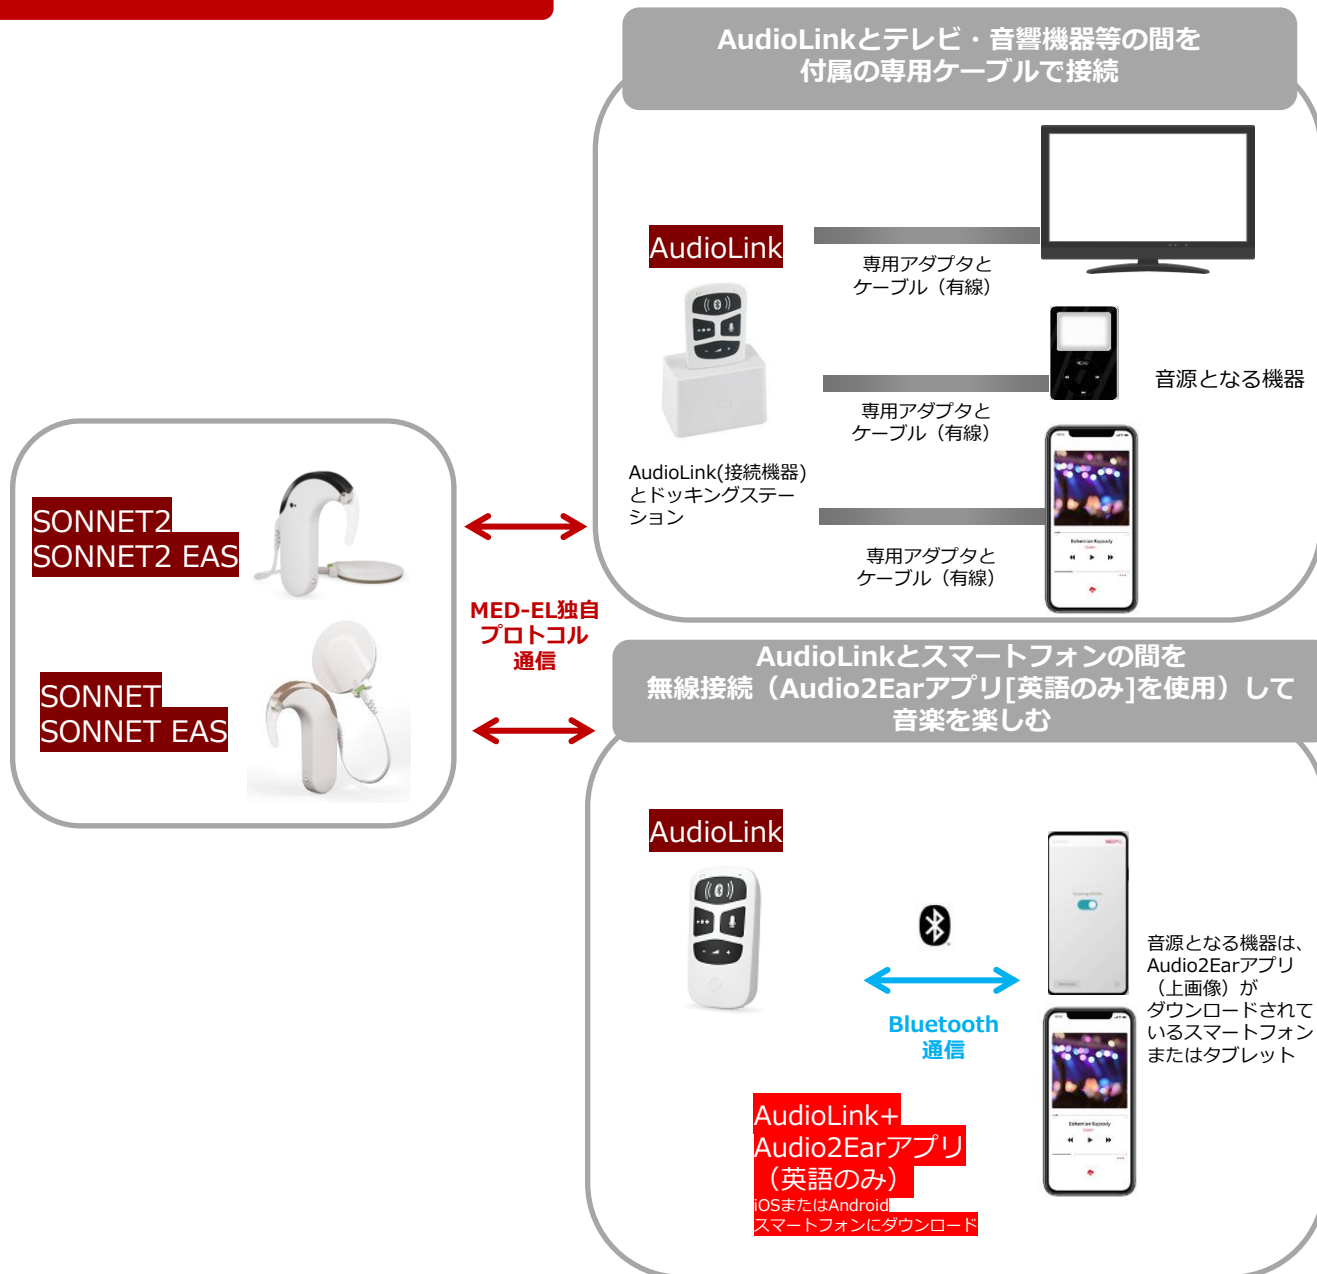

①スマートフォンでのハンズフリー通話

③リモートマイクとして使用

②テレビを観る・音楽などをきく

AudioKeyアプリをご使用になるには

各アプリ・Bluetooth機器・リモコンとオーディオプロセッサ対応一覧

	SONNET2 SONNET2 EAS	SONNET SONNET EAS	RONDO2 RONDO OPUS DUET2
AudioKeyアプリ 1.0	○	○(要AudioLink)	×
AudioLink(接続機器) (&Audio2Earアプリ: 英語表示のみ)	○	○	×
ファインチューナー(リモコン)	○	○	○
ファインチューナーエコー (ディスプレイ付リモコン)	○	○	×
Bluetoothネックループ	○	○	○